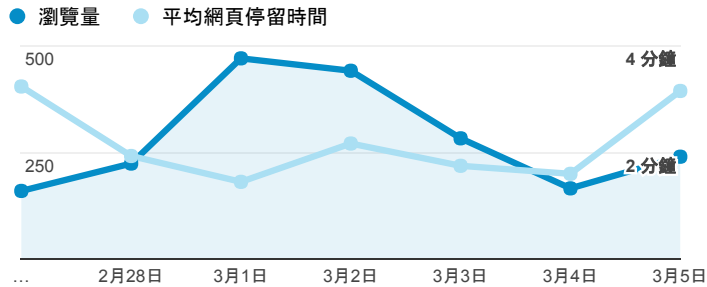

報表02_流量

2017年2月27日 - 2017年3月5日

所有使用者
100.00% 個工作階段

瀏覽量和平均網頁停留時間

瀏覽量和造訪

瀏覽量和不重複瀏覽量

造訪和新造訪率 (依 服務供應商 分組)

服務供應商	工作階段	瀏覽量
taipei taiwan	517	753
tamkang university	155	260
panchiao taipei hsien taiwan	94	117
taiwan mobile co. ltd.	94	135
taiwan fixed network co. ltd.	48	58
jsc er-telecom holding samara branch	45	82
tfn media co. ltd.	42	58
chunghwa telecom data communication business group	36	75
kbro co. ltd.	32	45
vibo telecom inc.	24	28

造訪和瀏覽量 (依 分享網址 分組)

分享網址	工作階段	瀏覽量
eportfolio.tku.edu.tw/	727	1,147
eportfolio.tku.edu.tw/index_detail_share.aspx?id=537C19E76E8126BF	145	156
eportfolio.tku.edu.tw/index_detail_share.aspx?id=0857AE920B259F8E	92	108
www.ohow.co/google-liar-ru-spam-in-analytics/	45	82
eportfolio.tku.edu.tw/tkustudentlink.aspx	44	46
eportfolio.tku.edu.tw/index_detail.aspx?category=17&srv=3	34	53
eportfolio.tku.edu.tw/index_detail.aspx?category=14&srv=3	21	31
eportfolio.tku.edu.tw/index.aspx	14	26
eportfolio.tku.edu.tw/index_detail.aspx?category=50&srv=3	13	17
eportfolio.tku.edu.tw/index_detail.aspx?category=10&srv=3	8	9