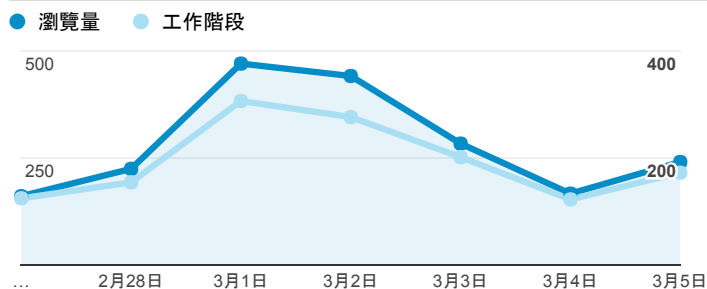

報表02_流量

2017年2月27日 - 2017年3月5日

所有使用者
100.00% 個工作階段

瀏覽量和平均網頁停留時間

瀏覽量和造訪

瀏覽量和不重複瀏覽量

造訪和新造訪率 (依 服務供應商 分組)

服務供應商	工作階段	瀏覽量
taipei taiwan	517	753
tamkang university	155	260
panchiao taipei hsien taiwan	94	117
taiwan mobile co. ltd.	94	135
taiwan fixed network co. ltd.	48	58
jsc er-telecom holding samara branch	45	82
tfn media co. ltd.	42	58
chunghwa telecom data communication business group	36	75
kbro co. ltd.	32	45
vibo telecom inc.	24	28

造訪和瀏覽量 (依 分享網址 分組)

分享網址	工作階段	瀏覽量
eportfolio.tku.edu.tw/	727	1,147
eportfolio.tku.edu.tw/index_detail_share.aspx?id=537C19E76E8126BF	145	156
eportfolio.tku.edu.tw/index_detail_share.aspx?id=0857AE920B259F8E	92	108
www.ohow.co/google-liar-ru-spam-in-analytics/	45	82
eportfolio.tku.edu.tw/tkustudentlink.aspx	44	46
eportfolio.tku.edu.tw/index_detail.aspx?category=17&srv=3	34	53
eportfolio.tku.edu.tw/index_detail.aspx?category=14&srv=3	21	31
eportfolio.tku.edu.tw/index.aspx	14	26
eportfolio.tku.edu.tw/index_detail.aspx?category=50&srv=3	13	17
eportfolio.tku.edu.tw/index_detail.aspx?category=10&srv=3	8	9