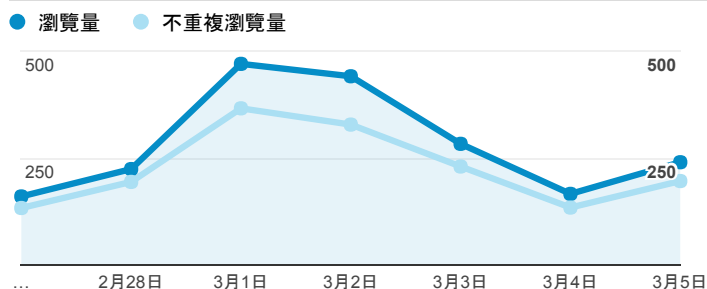

報表02_流量

2017年2月27日 - 2017年3月5日

所有使用者
100.00% 個工作階段

瀏覽量和平均網頁停留時間

瀏覽量和造訪

瀏覽量和不重複瀏覽量

造訪和新造訪率 (依 服務供應商 分組)

服務供應商	工作階段	瀏覽量
taipei taiwan	517	753
tamkang university	155	260
panchiao taipei hsien taiwan	94	117
taiwan mobile co. ltd.	94	135
taiwan fixed network co. ltd.	48	58
jsc er-telecom holding samara branch	45	82
tfn media co. ltd.	42	58
chunghwa telecom data communication business group	36	75
kbro co. ltd.	32	45
vibo telecom inc.	24	28

造訪和瀏覽量 (依 分享網址 分組)

分享網址	工作階段	瀏覽量
eportfolio.tku.edu.tw/	727	1,147
eportfolio.tku.edu.tw/index_detail_share.aspx?id=537C19E76E8126BF	145	156
eportfolio.tku.edu.tw/index_detail_share.aspx?id=0857AE920B259F8E	92	108
www.ohow.co/google-liar-ru-spam-in-analytics/	45	82
eportfolio.tku.edu.tw/tkustudentlink.aspx	44	46
eportfolio.tku.edu.tw/index_detail.aspx?category=17&srv=3	34	53
eportfolio.tku.edu.tw/index_detail.aspx?category=14&srv=3	21	31
eportfolio.tku.edu.tw/index.aspx	14	26
eportfolio.tku.edu.tw/index_detail.aspx?category=50&srv=3	13	17
eportfolio.tku.edu.tw/index_detail.aspx?category=10&srv=3	8	9